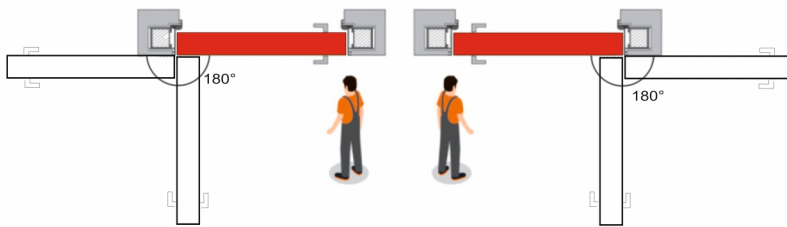

**ПРАВИЛА КОМПЛЕКТАЦИИ.**

**Схемы открывания**

Двери серии INVISIBLE (скрытые) бывают: ПРЯМОГО (наружу) и ОБРАТНОГО (внутри) открывания.

**При входе в помещение:**

двери ПРЯМОГО открывания - открываются «на себя», ОБРАТНОГО - открываются «от себя».

**ПРЯМОЕ открывание ЛЕВОЕ**

При открывании «на себя» петли слева, замок справа.

Необходимо выбрать короб с маркировкой L и универсальное полотно.

**ПРЯМОЕ открывание ПРАВОЕ**

При открывании «на себя» петли справа, замок слева

**Размеры полотна:** 600, 700, 800, 900 x 2000 мм  
**Толщина полотна:** 40 мм / 59 мм (без притвора / с притвором)  
**Исполнение полотна:** Глухое  
**Сторона открывания полотна:** Глухое (без притвора) 40 мм - универсальная L,R (левая, правая) Глухое (с притвором) 59 мм - L (левая), R (правая)  
**Конструкция:** щитовая  
**Материал:** плита МДФ, ДСП  
**Заполнение:** сотовое (гофрокартон)  
**Покрытие:** грунтованное (под отделку): оклейку обоями, декоративную штукатурку и т.д.)

**Маркировка полотна:**

Глухое (без притвора) 40 мм - универсальная L,R (левая, правая) Глухое (с притвором) 59 мм - L (левая), R (правая)

**Коробка INVISIBLE алюминиевая, с уплотнителем:**

**Размеры коробки:** 675, 775, 875, 975 x 2053 мм