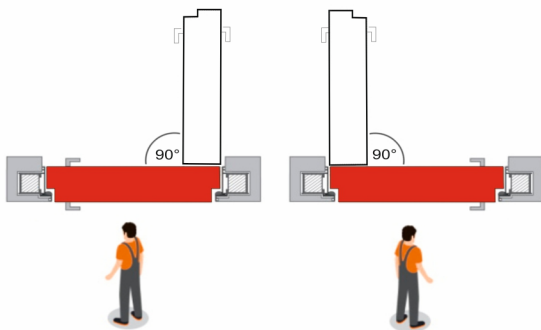

**ПРЯМОЕ открывание ЛЕВОЕ**

При открывании «на себя» петли слева, замок справа.

Необходимо выбрать короб с маркировкой L и универсальное полотно.

**ПРЯМОЕ открывание ПРАВОЕ**

При открывании «на себя» петли справа, замок слева

Необходимо выбрать короб с маркировкой R и универсальное полотно.

**ОБРАТНОЕ открывание ЛЕВОЕ**

При открывании «от себя» петли справа, замок слева.

Необходимо выбрать короб с маркировкой L и полотно с маркировкой L.

**Размеры полотна:** 600, 700, 800, 900 x 2000 мм  
**Толщина полотна:** 40 мм / 59 мм (без притвора / с притвором)  
**Исполнение полотна:** Глухое  
**Сторона открывания полотна:** Глухое (без притвора) 40 мм - универсальная L,R (левая, правая) Глухое (с притвором) 59 мм - L (левая), R (правая)  
**Конструкция:** щитовая  
**Материал:** плита МДФ, ДСП  
**Заполнение:** сотовое (гофрокартон)  
**Покрытие:** грунтованное (под отделку): оклейку обоями, декоративную штукатурку и т.д.)